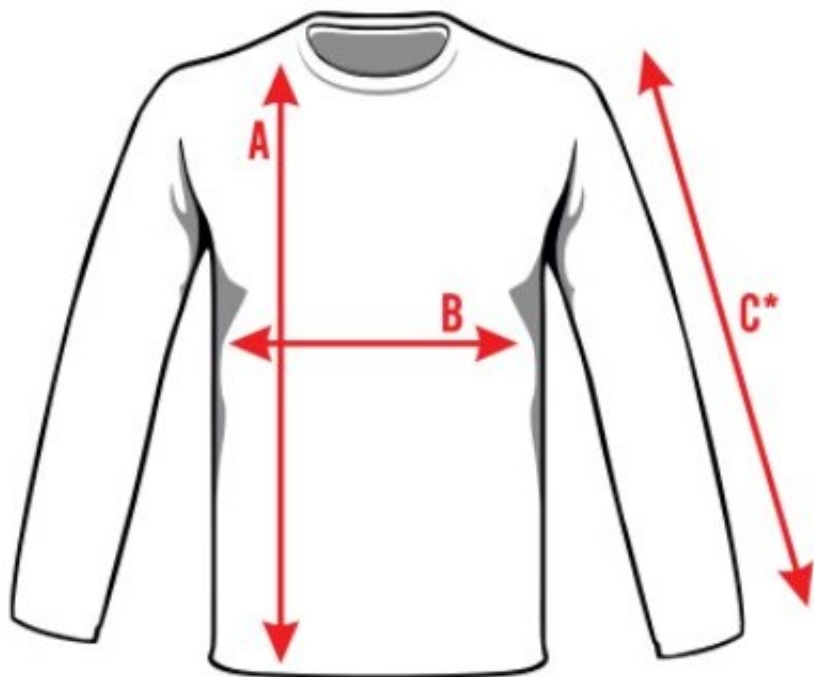

- **kolor niebiesko - fioletowy z elementami żółto czarnymi**
 - długi rękaw
 - 90% elastan 10% poliester
- materiał odporny na wielokrotne pranie
 - koszulka uniwersalna na co dzień
- przeznaczona do sportu (termoaktywna)
 - dobrze przylegająca do ciała
 - 3D

rozmiar:	długość, szerokość, rękaw (A,B,C)
S	60,34,54 cm
M	64,39,58 cm
L	67,41,61 cm
XL	70,44,64 cm
XXL	75,48,69 cm

Produkt posiada dodatkowe opcje:

Rozmiary: L/XL